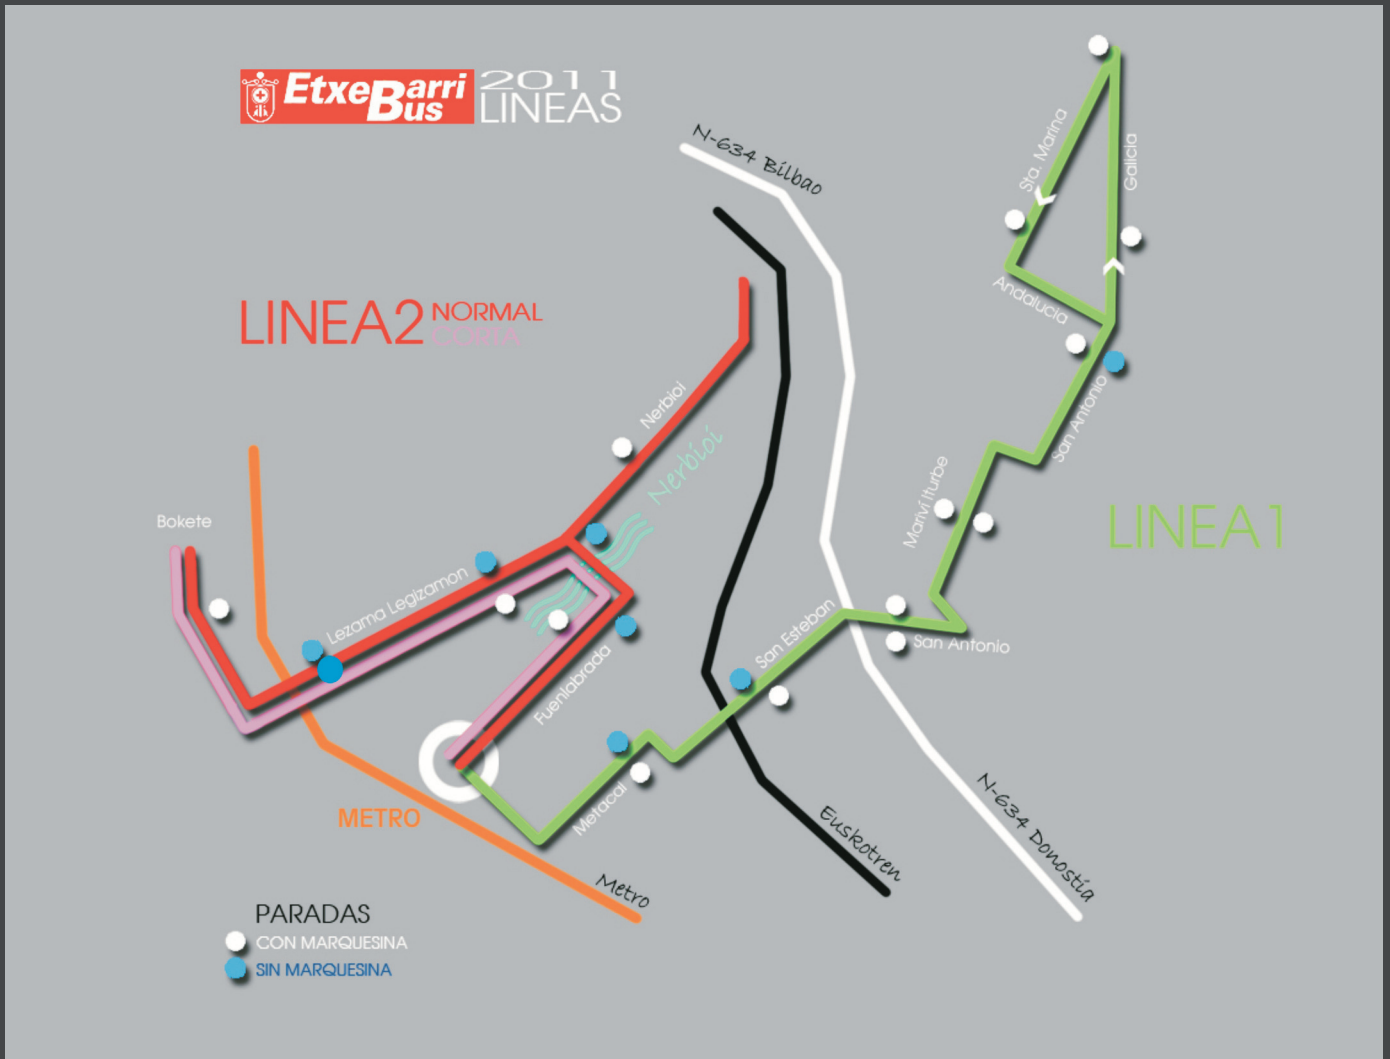

**Etxebarri:**

**1. Linea**

**Laneguneko ordutegiak:  
EtxebarriBus**

Lanegunak					
Sta. Marina			Metro		
06:00	06:30	07:00	06:20	06:50	07:00
07:10	07:20	07:30	07:10	07:20	07:30
07:40	07:50	08:00	07:40	07:50	08:00
08:10	08:20	08:30	08:10	08:20	08:30
08:40	08:50	09:00	08:40	08:50	09:00
09:10	09:20	09:30	09:10	09:20	09:35
09:45	10:00	10:15	09:50	10:05	10:20
10:30	10:45	11:00	10:35	10:50	11:05
11:15	11:30	11:45	11:20	11:35	11:50
12:00	12:15	12:30	12:05	12:20	12:35
12:45	13:00	13:15	12:50	13:05	13:20
13:30	13:45	14:00	13:35	13:50	14:05
14:15	14:30	14:45	14:20	14:35	14:50
15:00	15:15	15:30	15:05	15:20	15:35
15:45	16:00	16:15	15:50	16:05	16:20
16:30	16:40	16:50	16:30	16:40	16:50
17:00	17:10	17:20	17:00	17:10	17:20
17:30	17:45	18:00	17:35	17:50	18:05
18:15	18:30	18:45	18:20	18:35	18:50
19:00	19:15	19:30	19:05	19:20	19:35
19:45	20:00	20:15	19:50	20:05	20:20
20:30	20:45	21:00	20:35	20:50	21:20
21:30	22:00	22:30	21:50	22:20	22:50

**1. Linea**

**Abuztua:**  
**EtxebarriBus**

Abuztua					
Sta. Marina			Metro		
06:00	06:30	07:00	06:20	06:50	07:20
07:30	08:00	08:30	07:50	08:20	08:50
09:00	09:30	10:00	09:20	09:50	10:20
10:30	11:00	11:30	10:50	11:20	11:50
12:00	12:30	13:00	12:20	12:50	13:20
13:30	14:00	14:30	13:50	14:20	14:50
15:00	15:30	16:00	15:20	15:20	15:50
16:30	17:00	17:30	16:20	16:50	17:20
18:00	18:30	19:00	17:50	18:20	18:50
19:30	20:00	20:30	20:20	20:50	21:20
21:00	21:30	22:00	21:20	21:50	22:30

2. Linea

Laneguneko ordutegiak:  
EtxebarriBus

Ibilbide motza

Lanegunak		
<b>Metro</b>		
06:25	06:55	07:25
07:55	08:25	08:55
09:25	10:25	10:55
11:25	11:55	12:25
12:55	13:25	13:55
14:25	14:55	15:25
16:25	16:55	17:25
17:55	18:25	18:55
19:25		