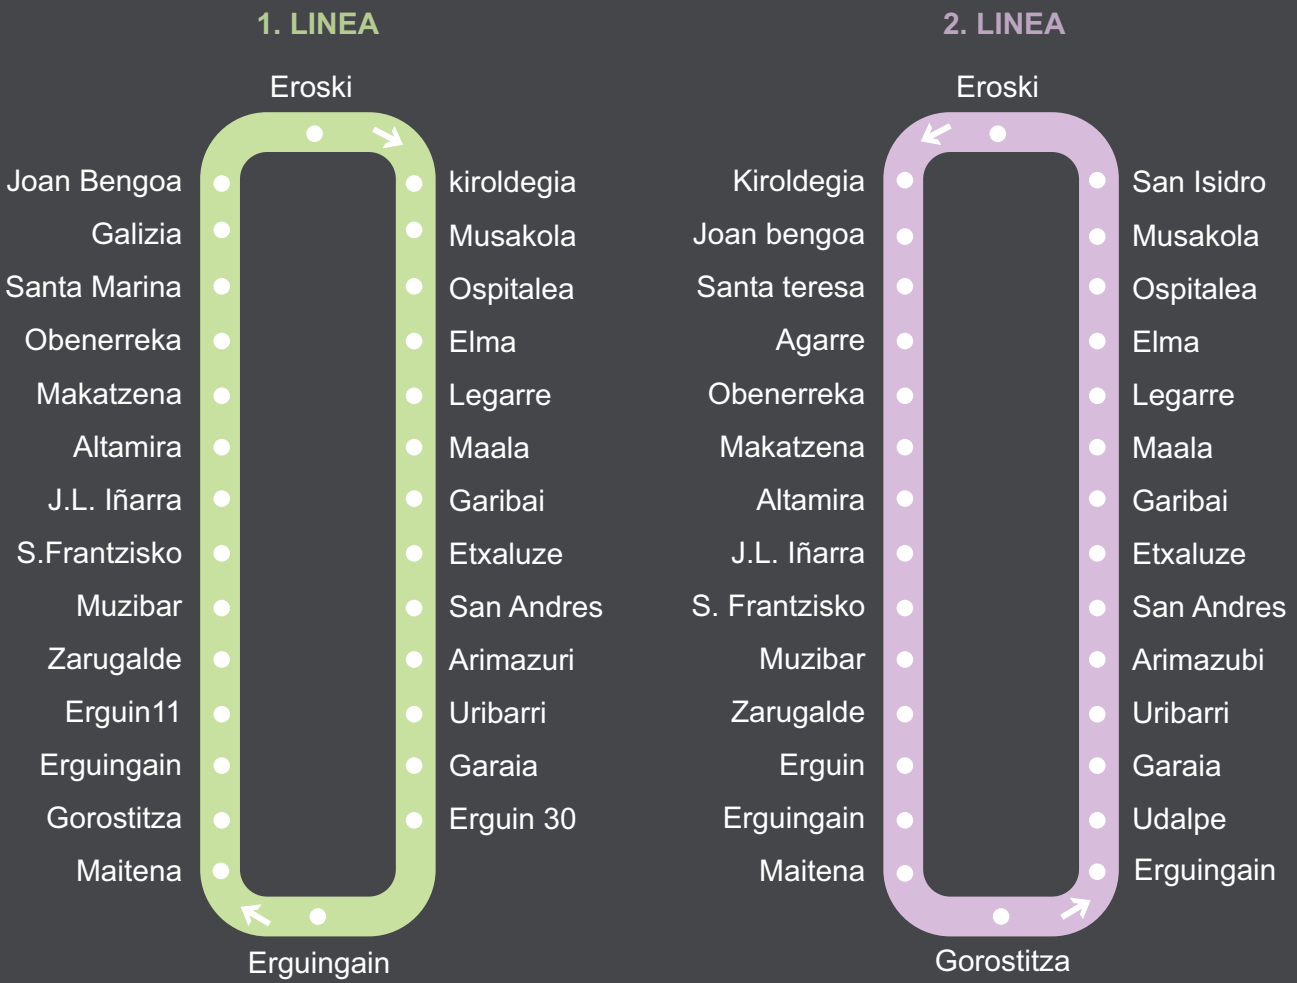

Arrasate-Mondragon:

1. Linea

Laneguneko ordutegiak : Arrasate-Mondragon

LAN EGUNAK. Urte osoko lan egunak, astelehenetik ostiralera, Abuztuan izan ezik. Goizeko 8:05tik gaueko 20:35raino, 30 minuturo.

LARUNBATAK. Urte osoko lan egun larunbatak. Goizeko 9:05tik gaueko 21:05raino, 60 minuturo.